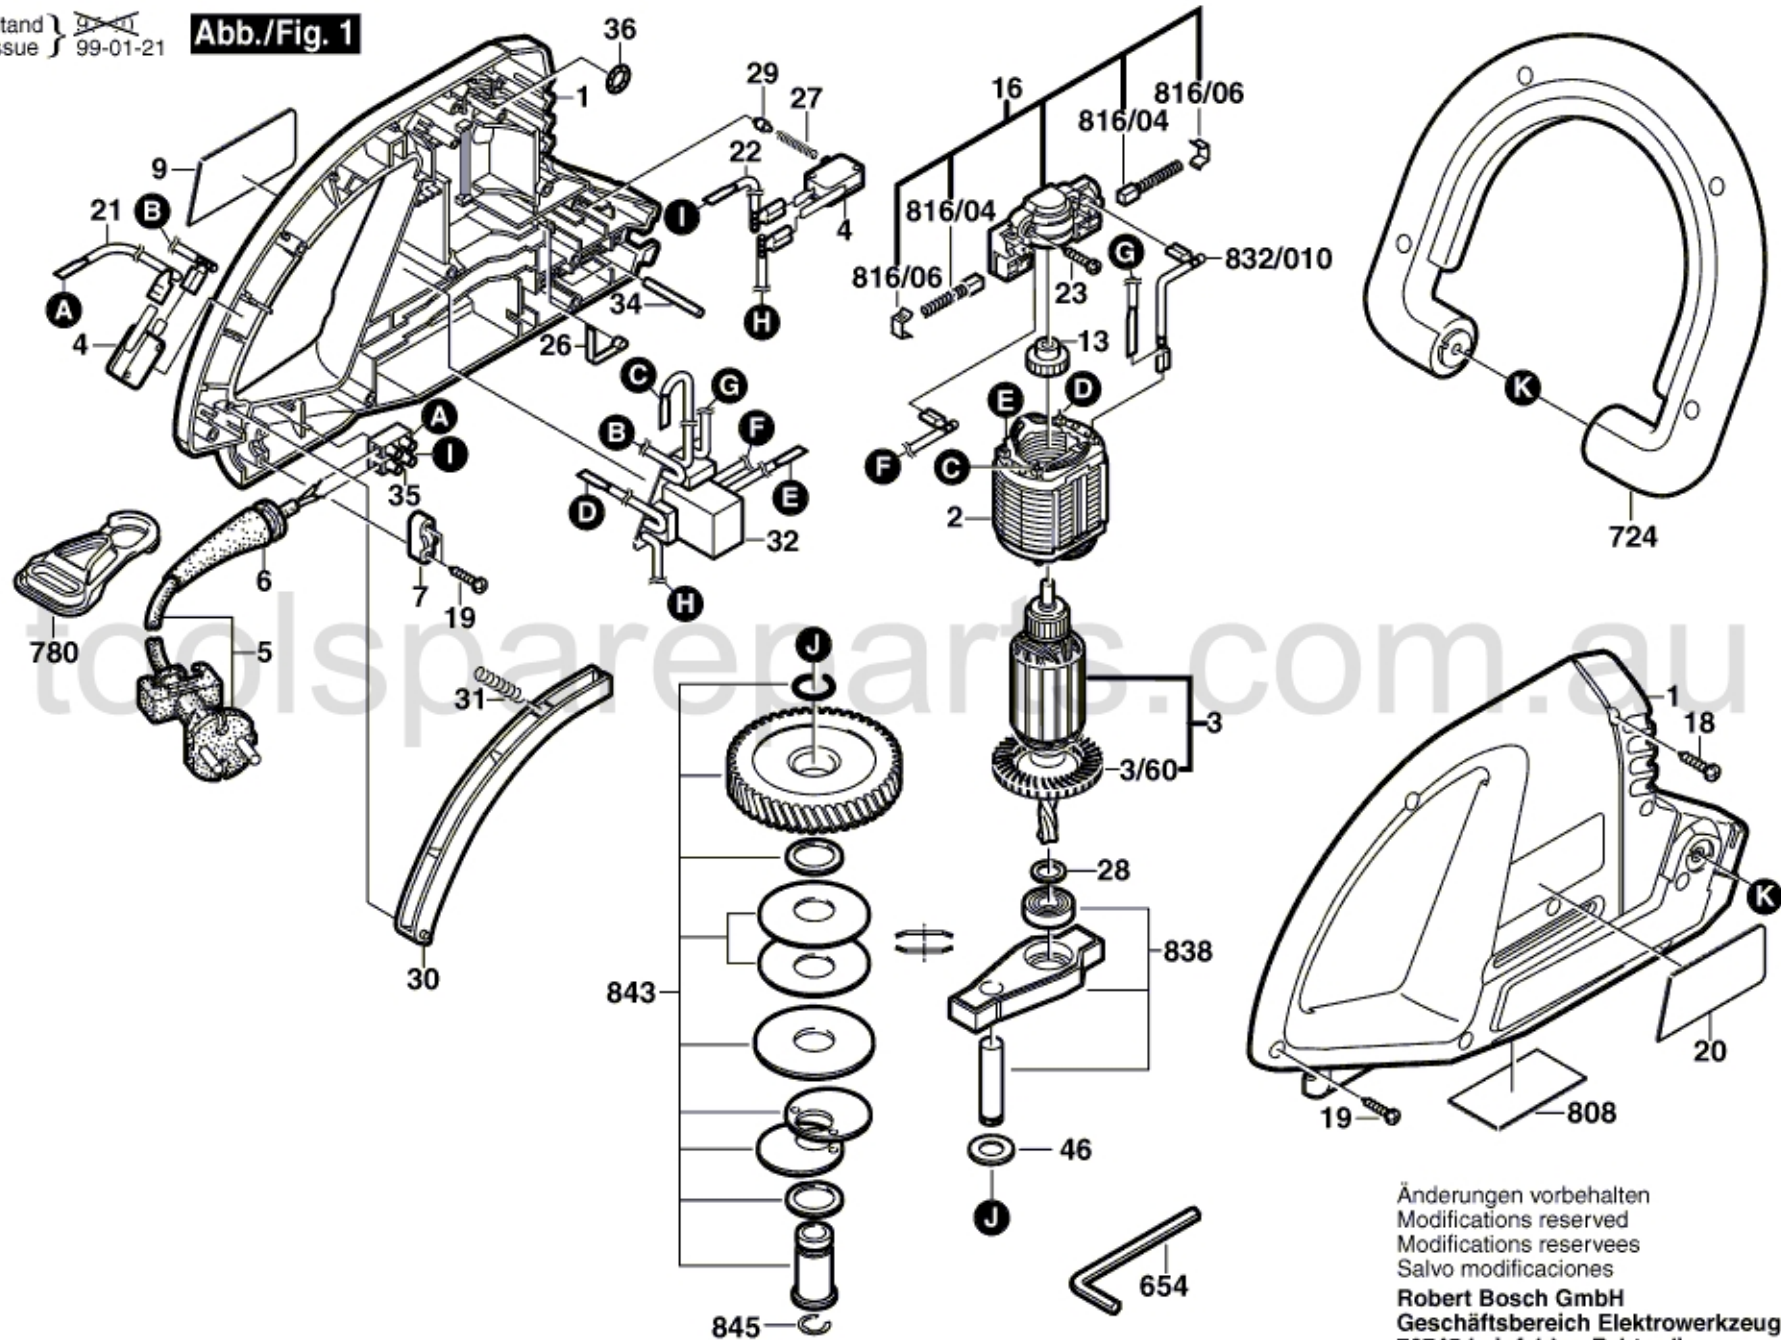

0 600 841 003

Stand 99-01-21
Issue 99-01-21

Abb./Fig. 1

Änderungen vorbehalten
Modifications reserved
Modifications reserves
Salvo modificaciones
Robert Bosch GmbH
Geschäftsbereich Elektrowerkzeuge
70745 Leinfelden-Echterdingen